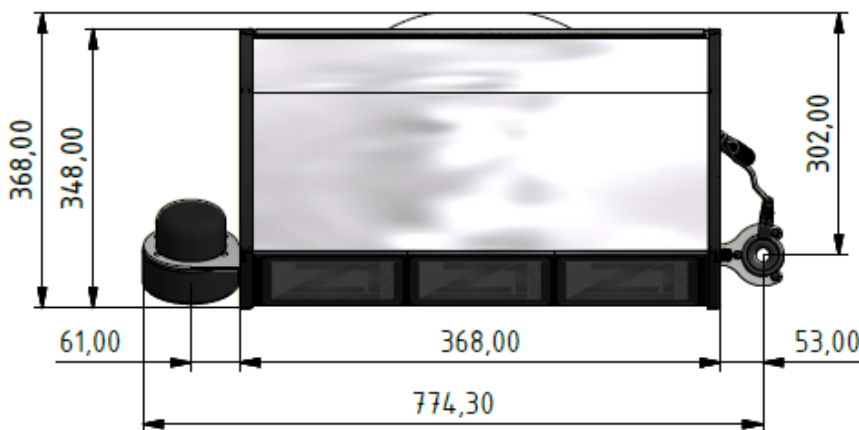

Z1 Unlimited 6-leitig Abmessungen Standmodell

vorne

oben

Montagebohrbild

*Unsere österreichische
Bierkultur.*