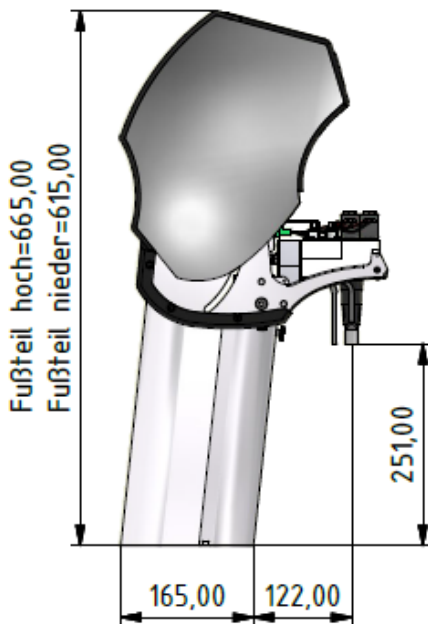

## Einbauhöhe:

- Bier, Postmix, Wein und Spirituosen; bis zu 6 Hahnelemente (Pro Hahnelement -> 4 Spirit- oder 2 Spirit 2er Weineinheiten)

hoher Fuß

niederer Fuß

Wandmontagesockel

# Z1 Unlimited 6-leitig Abmessungen Standmodell

vorne

oben

Montagebohrbild

*Unsere österreichische  
Bierkultur.*

## Abmessungen Standmodell

geschlossener Zustand

mit halb geöffnetem Oberbau

mit vollständig geöffnetem Oberbau