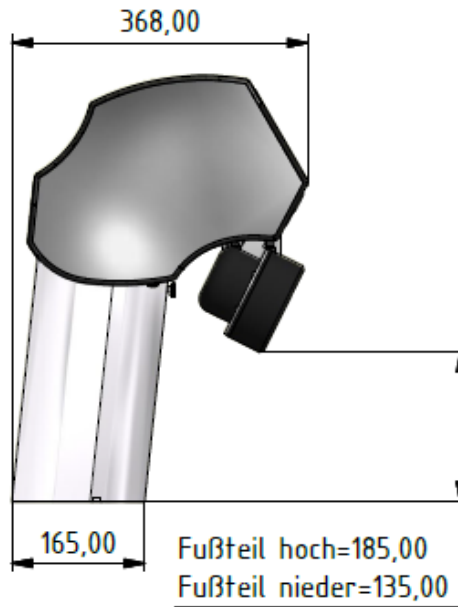

Z1 Unlimited 6-leitig

Abmessungen Standmodell

geschlossener Zustand