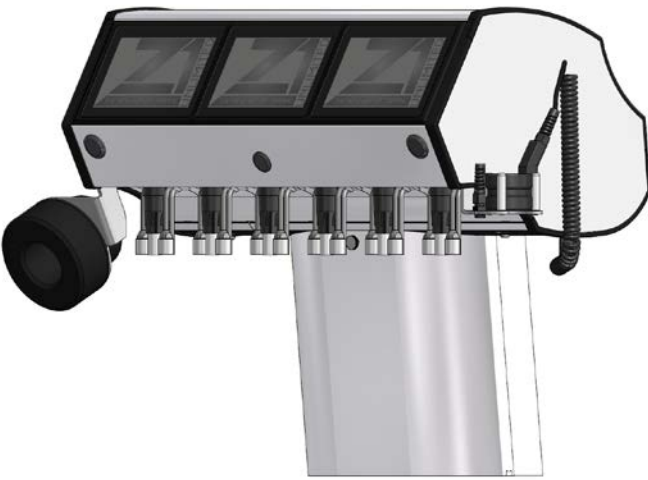

Z1 Unlimited 6-leitig

Erhältlich in:

- Edelstahl hochglanzpoliert

Sonderanfertigung gegen Aufpreis :

- Edelstahl vergoldet
- Edelstahl verkupfert
- Edelstahl RAL pulverbeschichtet

Balkenausführungen:

- Z1 6-leitig Fuß hoch
- Z1 6-leitig Fuß nieder
- Z1 6-leitig Wandmontagesockel

Sonderausstattung:

- Flaschen-Sperrsystem (FSS) optional wählbar links oder rechts
- Flaschenoffen Ausschanksystem (FAS) optional wählbar links oder rechts
- Kombinationen von FAS und FSS

Einbauhöhe:

- Bier, Postmix, Wein und Spirituosen; bis zu 6 Hahnelemente (Pro Hahnelement -> 4 Spirit- oder 2 Spirit 2er Weineinheiten)

hoher Fuß