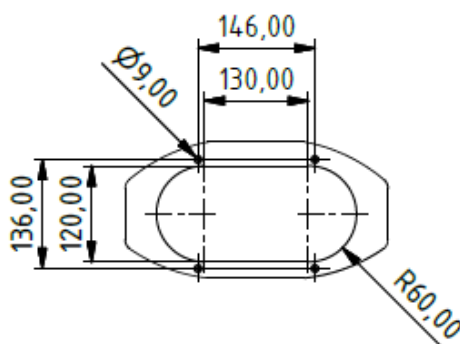

## Einbauhöhe:

- Bier, Postmix, Wein und Spirituosen; bis zu 6 Hahnelemente (Pro Hahnelement -> 4 Spirit- oder 2 Spirit 2er Weineinheiten)

hoher Fuß

niederer Fuß

Wandmontagesockel

# Z1 Unlimited 6-leitig Abmessungen Standmodell

vorne

oben

Montagebohrbild

*Unsere österreichische  
Bierkultur.*