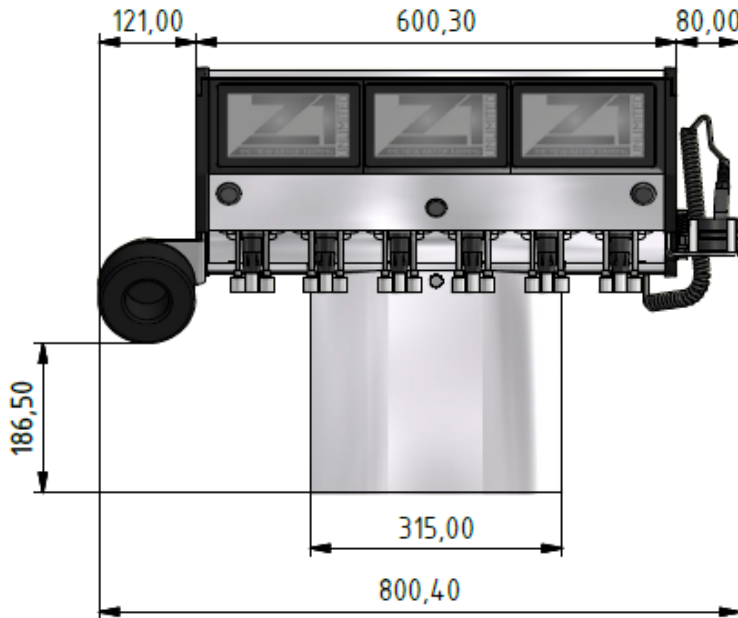

Z1 Unlimited 6-leitig Abmessungen Standmodell

vorne