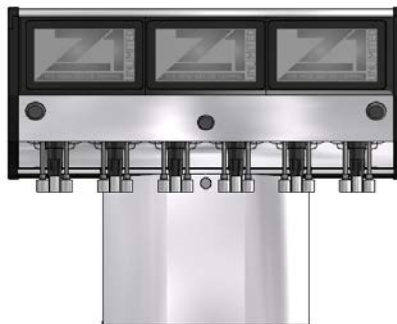

## Funktionen:

- Mischgetränke (Spirituosen) und Aufspritzfunktionen aus je einem Hahnelement
- Anschluss von Peripheriegeräten möglich (Kaffeemaschine, Flaschenoffen-Ausschanksystem, Flaschen-Sperrsystem, etc.).
- Kredit-, Debit- bzw. Misch-Betrieb möglich.
- Schnittstelle zu Kassensystem oder Kellner-Abrechnung über farbiges 7" Touchdisplay - Ausdruck über Thermodrucker (optional).
- Fernwartungsanbindungsmöglichkeit über LAN oder mobile LTE-Cubes möglich.

## Sonderausstattung:

- Flaschen-Sperrsystem (FSS) optional wählbar links oder rechts
- Flaschenoffen Ausschanksystem (FAS) optional wählbar links oder rechts
- Kombinationen von FAS und FSS

## Einbauhöhe:

- Bier, Postmix, Wein und Spirituosen; bis zu 6 Hahnelemente (Pro Hahnelement -> 4 Spirit- oder 2 Spirit 2er Weineinheiten)

hoher Fuß

niederer Fuß

Wandmontagesockel