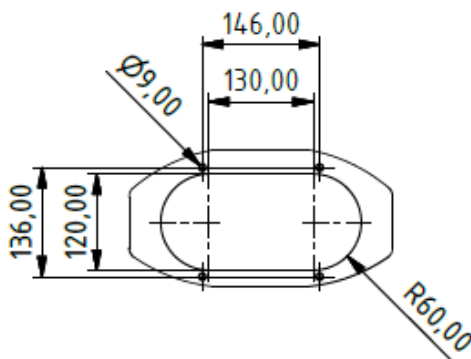

Einbauhöhe:

- Bier, Postmix, Wein und Spirituosen; bis zu 8 Hahnelemente (Pro Hahnelement -> 4 Spirit- oder 2 Spirit 2er Weineinheiten)

hoher Fuß

niederer Fuß

Wandmontagesockel

Z1 Unlimited 8-leitig Abmessungen Standmodell

vorne

oben

Montagebohrbild

*Unsere österreichische
Bierkultur.*

Z1 Unlimited 8-leitig

Abmessungen Standmodell

geschlossener Zustand

mit halb geöffnetem Oberbau

mit vollständig
geöffnetem
Oberbau

*Unsere österreichische
Bierkultur.*

Z1 Unlimited 8-leitig Abmessungen Wandmodell

vorne

oben

Montagebohrbild

*Unsere österreichische
Bierkultur.*

Z1 Unlimited 8-leitig

Abmessungen Wandmodell

mit halb geöffnetem Oberbau

mit vollständig geöffnetem Oberbau