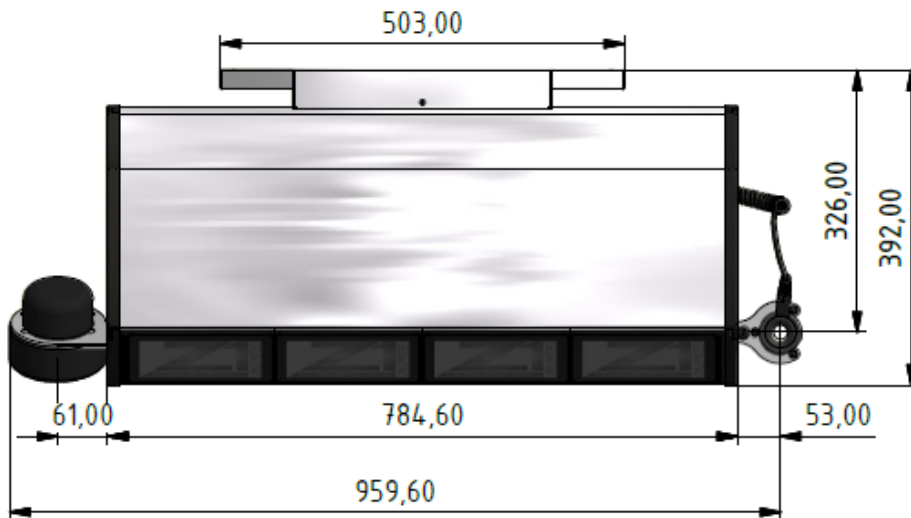

mit vollständig
geöffnetem
Oberbau

*Unsere österreichische
Bierkultur.*

Z1 Unlimited 8-leitig Abmessungen Wandmodell

vorne

oben

Montagebohrbild

*Unsere österreichische
Bierkultur.*

Z1 Unlimited 8-leitig

Abmessungen Wandmodell

mit halb geöffnetem Oberbau

mit vollständig geöffnetem Oberbau