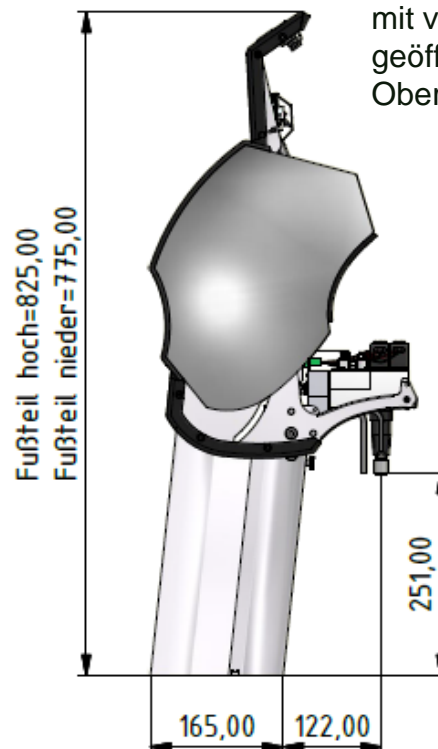

Balkenausführungen:

- Z1 8-leitig Fuß hoch
- Z1 8-leitig Fuß nieder
- Z1 8-leitig Wandmontagesockel

Sonderausstattung:

- Flaschen-Sperrsystem (FSS) optional wählbar links oder rechts
- Flaschenoffen Ausschanksystem (FAS) optional wählbar links oder rechts
- Kombinationen von FAS und FSS

vorne

oben

Montagebohrbild

*Unsere österreichische
Bierkultur.*

Z1 Unlimited 8-leitig

Abmessungen Standmodell

geschlossener Zustand

mit halb geöffnetem Oberbau

mit vollständig
geöffnetem
Oberbau

*Unsere österreichische
Bierkultur.*

Z1 Unlimited 8-leitig Abmessungen Wandmodell

vorne

oben

Montagebohrbild

*Unsere österreichische
Bierkultur.*

Z1 Unlimited 8-leitig

Abmessungen Wandmodell

mit halb geöffnetem Oberbau

mit vollständig geöffnetem Oberbau