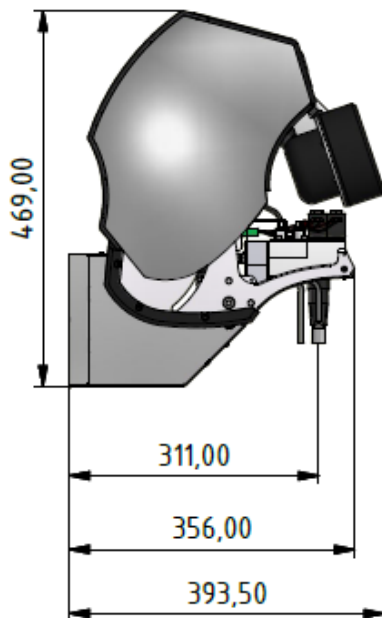

vorne

oben

Montagebohrbild

*Unsere österreichische
Bierkultur.*

Z1 Unlimited 8-leitig

Abmessungen Standmodell

geschlossener Zustand

mit halb geöffnetem Oberbau

mit vollständig
geöffnetem
Oberbau

*Unsere österreichische
Bierkultur.*

Z1 Unlimited 8-leitig Abmessungen Wandmodell

vorne

oben

Montagebohrbild

*Unsere österreichische
Bierkultur.*

Z1 Unlimited 8-leitig

Abmessungen Wandmodell

mit halb geöffnetem Oberbau

mit vollständig geöffnetem Oberbau