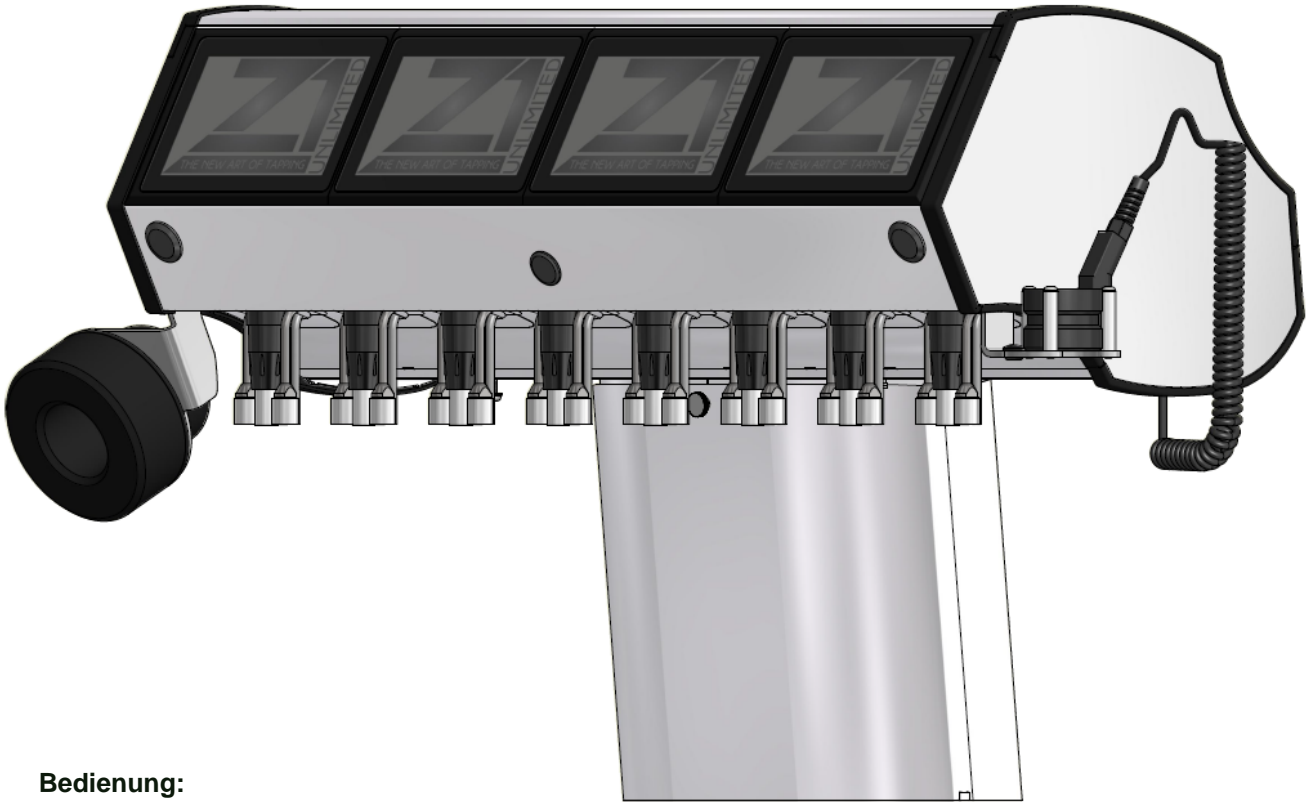

Z1 Unlimited 8-leitig

Bedienung:

- Über vier große farbige 7" Touch-Eingabemodule können auf acht Tastenfeldern zu je max. 36 Tasten und zusätzlich bis zu 7 Seiten/Ebenen pro Tastenfeld konfiguriert werden. Optimierter, empfohlener Raster: 2 Tastenfelder mit je 3 Spalten mit 5 Zeilen pro Hahnposition = 15 Tasten pro Ebene.
- Tastenfelder und Produkttasten können einfarbig bzw. mit Logos hinterlegt werden. Größe - Form und Schriftarten sind individuell anpassbar.
- Die Konfigurationsdaten der Schanksoftware (Produkt, Bediener, ...) können einfach über das 7" Display angepasst werden.
- Generelle Hilfe-Funktionen sind als Hilfedokumente und Hilfevideos integriert.

Funktionen:

- Mischgetränke (Spirituosen) und Aufspritzfunktionen aus je einem Hahnelement
- Anschluss von Peripheriegeräten möglich (Kaffeemaschine, Flaschenoffen-Ausschanksystem, Flaschen-Sperrsystem, etc.).
- Kredit-, Debit- bzw. Misch-Betrieb möglich.
- Schnittstelle zu Kassensystem oder Kellner-Abrechnung über farbiges 7" Touchdisplay - Ausdruck über Thermodrucker (optional).
- Fernwartungsanbindungsmöglichkeit über LAN oder mobile LTE-Cubes möglich.

Balkenausführungen:

- Z1 8-leitig Fuß hoch
- Z1 8-leitig Fuß nieder
- Z1 8-leitig Wandmontagesockel

Sonderausstattung:

- Flaschen-Sperrsystem (FSS) optional wählbar links oder rechts
- Flaschenoffen Ausschanksystem (FAS) optional wählbar links oder rechts
- Kombinationen von FAS und FSS

Einbauhöhe:

- Bier, Postmix, Wein und Spirituosen; bis zu 8 Hahnelemente (Pro Hahnelement -> 4 Spirit- oder 2 Spirit 2er Weineinheiten)

hoher Fuß

niederer Fuß

Wandmontagesockel

Z1 Unlimited 8-leitig Abmessungen Standmodell