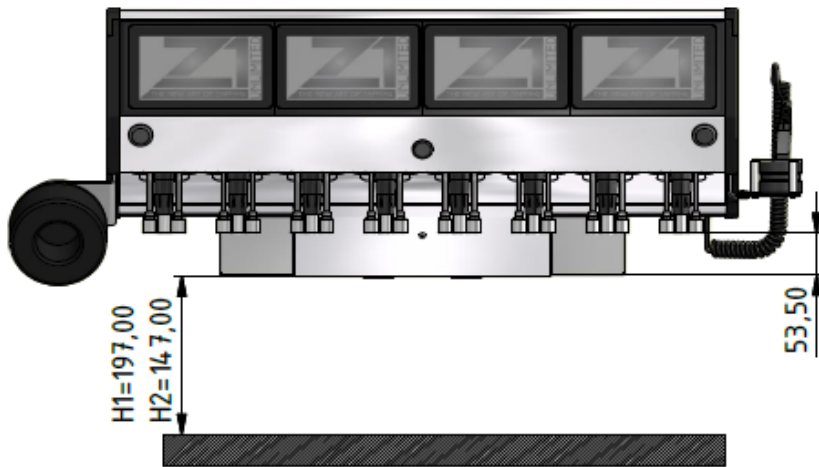

Einbauhöhe:

- Bier, Postmix, Wein und Spirituosen; bis zu 8 Hahnelemente (Pro Hahnelement -> 4 Spirit- oder 2 Spirit 2er Weineinheiten)

hoher Fuß

niederer Fuß

Wandmontagesockel

Z1 Unlimited 8-leitig Abmessungen Standmodell

vorne

oben

Montagebohrbild

*Unsere österreichische
Bierkultur.*

Z1 Unlimited 8-leitig

Abmessungen Standmodell

geschlossener Zustand

mit halb geöffnetem Oberbau

mit vollständig
geöffnetem
Oberbau

*Unsere österreichische
Bierkultur.*

Z1 Unlimited 8-leitig Abmessungen Wandmodell

vorne

oben

Montagebohrbild

*Unsere österreichische
Bierkultur.*

Z1 Unlimited 8-leitig

Abmessungen Wandmodell

mit halb geöffnetem Oberbau

mit vollständig geöffnetem Oberbau