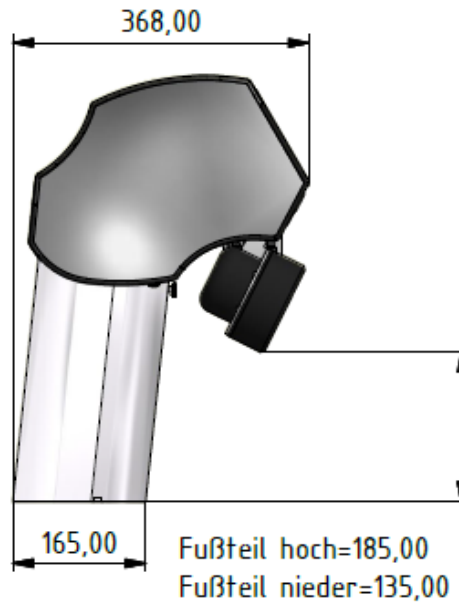

Balkenausführungen:

- Z1 8-leitig Fuß hoch
- Z1 8-leitig Fuß nieder
- Z1 8-leitig Wandmontagesockel

Sonderausstattung:

- Flaschen-Sperrsystem (FSS) optional wählbar links oder rechts
- Flaschenoffen Ausschanksystem (FAS) optional wählbar links oder rechts
- Kombinationen von FAS und FSS

Einbauhöhe:

- Bier, Postmix, Wein und Spirituosen; bis zu 8 Hahnelemente (Pro Hahnelement -> 4 Spirit- oder 2 Spirit 2er Weineinheiten)

hoher Fuß

niederer Fuß

Wandmontagesockel

Z1 Unlimited 8-leitig Abmessungen Standmodell

vorne

oben

Montagebohrbild

*Unsere österreichische
Bierkultur.*

Z1 Unlimited 8-leitig

Abmessungen Standmodell

geschlossener Zustand

mit halb geöffnetem Oberbau

mit vollständig
geöffnetem
Oberbau

*Unsere österreichische
Bierkultur.*

Z1 Unlimited 8-leitig Abmessungen Wandmodell

vorne

oben

Montagebohrbild

*Unsere österreichische
Bierkultur.*

Z1 Unlimited 8-leitig