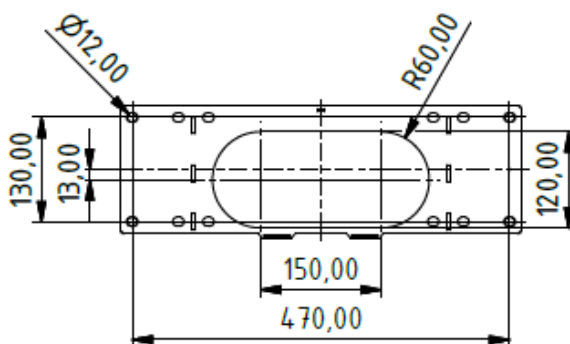

vorne

oben

Montagebohrbild

*Unsere österreichische
Bierkultur.*

Z1 Unlimited 8-leitig

Abmessungen Standmodell

geschlossener Zustand

mit halb geöffnetem Oberbau

mit vollständig
geöffnetem
Oberbau

*Unsere österreichische
Bierkultur.*

Z1 Unlimited 8-leitig Abmessungen Wandmodell

vorne

oben

Montagebohrbild

*Unsere österreichische
Bierkultur.*

Z1 Unlimited 8-leitig

Abmessungen Wandmodell

mit halb geöffnetem Oberbau

mit vollständig geöffnetem Oberbau