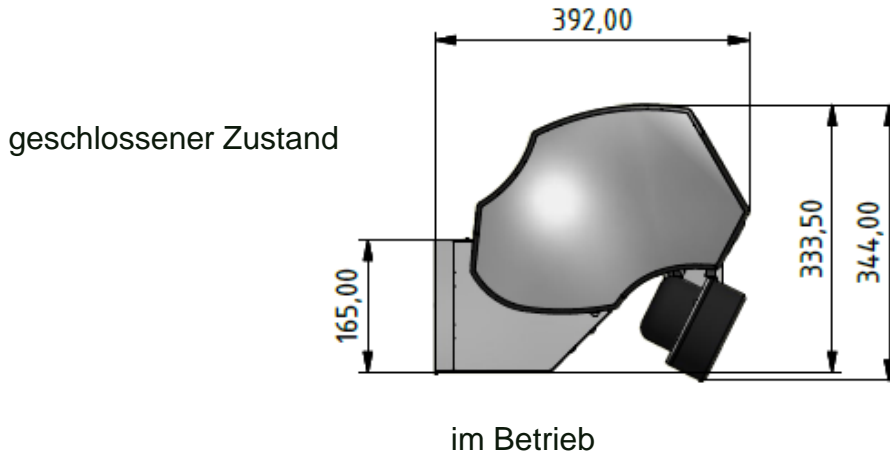

mit vollständig
geöffnetem
Oberbau

*Unsere österreichische
Bierkultur.*

Z1 Unlimited 8-leitig Abmessungen Wandmodell

vorne

oben

Montagebohrbild

*Unsere österreichische
Bierkultur.*

Z1 Unlimited 8-leitig

Abmessungen Wandmodell

mit halb geöffnetem Oberbau

mit vollständig geöffnetem Oberbau