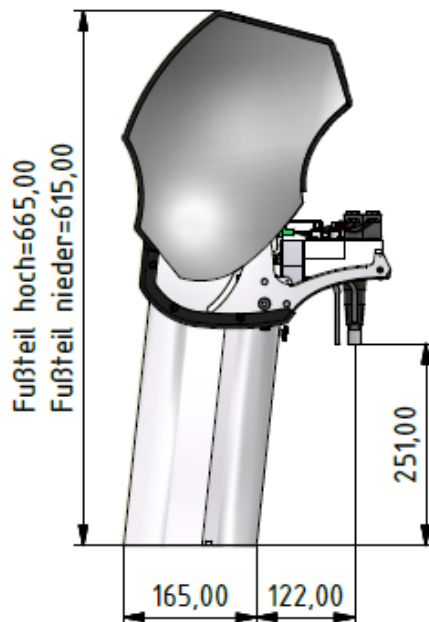

Balkenausführungen:

- Z1 8-leitig Fuß hoch
- Z1 8-leitig Fuß nieder
- Z1 8-leitig Wandmontagesockel

Sonderausstattung:

- Flaschen-Sperrsystem (FSS) optional wählbar links oder rechts
- Flaschenoffen Ausschanksystem (FAS) optional wählbar links oder rechts
- Kombinationen von FAS und FSS

vorne

oben

Montagebohrbild

*Unsere österreichische
Bierkultur.*

Z1 Unlimited 8-leitig

Abmessungen Standmodell

geschlossener Zustand

mit halb geöffnetem Oberbau

mit vollständig
geöffnetem
Oberbau

*Unsere österreichische
Bierkultur.*

Z1 Unlimited 8-leitig Abmessungen Wandmodell

vorne

oben

Montagebohrbild

*Unsere österreichische
Bierkultur.*

Z1 Unlimited 8-leitig

Abmessungen Wandmodell

mit halb geöffnetem Oberbau

mit vollständig geöffnetem Oberbau