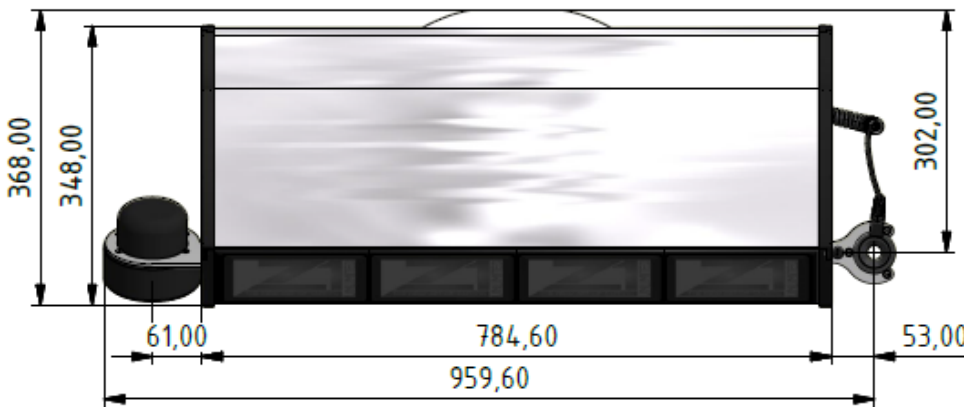

Balkenausführungen:

- Z1 8-leitig Fuß hoch
- Z1 8-leitig Fuß nieder
- Z1 8-leitig Wandmontagesockel

Sonderausstattung:

- Flaschen-Sperrsystem (FSS) optional wählbar links oder rechts
- Flaschenoffen Ausschanksystem (FAS) optional wählbar links oder rechts
- Kombinationen von FAS und FSS

Einbauhöhe:

- Bier, Postmix, Wein und Spirituosen; bis zu 8 Hahnelemente (Pro Hahnelement -> 4 Spirit- oder 2 Spirit 2er Weineinheiten)

hoher Fuß

niederer Fuß

Wandmontagesockel

Z1 Unlimited 8-leitig Abmessungen Standmodell

vorne

oben

Montagebohrbild

*Unsere österreichische
Bierkultur.*

Z1 Unlimited 8-leitig

Abmessungen Standmodell

geschlossener Zustand

mit halb geöffnetem Oberbau

mit vollständig
geöffnetem
Oberbau

*Unsere österreichische
Bierkultur.*

Z1 Unlimited 8-leitig Abmessungen Wandmodell

vorne

oben

Montagebohrbild

*Unsere österreichische
Bierkultur.*

Z1 Unlimited 8-leitig