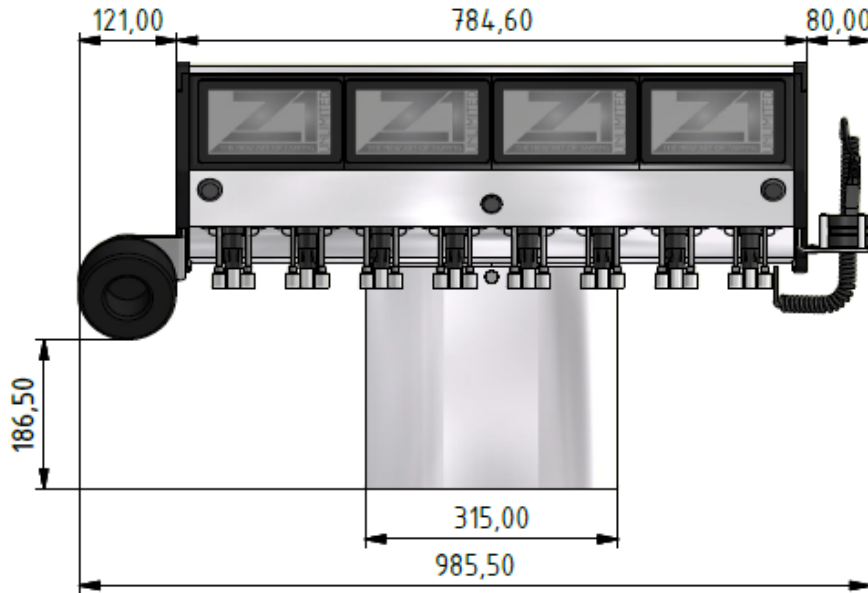

Balkenausführungen:

- Z1 8-leitig Fuß hoch
- Z1 8-leitig Fuß nieder
- Z1 8-leitig Wandmontagesockel

Sonderausstattung:

- Flaschen-Sperrsystem (FSS) optional wählbar links oder rechts
- Flaschenoffen Ausschanksystem (FAS) optional wählbar links oder rechts
- Kombinationen von FAS und FSS

Einbauhöhe:

- Bier, Postmix, Wein und Spirituosen; bis zu 8 Hahnelemente (Pro Hahnelement -> 4 Spirit- oder 2 Spirit 2er Weineinheiten)

hoher Fuß

niederer Fuß

Wandmontagesockel

Z1 Unlimited 8-leitig Abmessungen Standmodell

vorne

oben

Montagebohrbild

*Unsere österreichische
Bierkultur.*

Z1 Unlimited 8-leitig

Abmessungen Standmodell

geschlossener Zustand

mit halb geöffnetem Oberbau

mit vollständig
geöffnetem
Oberbau

*Unsere österreichische
Bierkultur.*

Z1 Unlimited 8-leitig Abmessungen Wandmodell

vorne

oben

Montagebohrbild

*Unsere österreichische
Bierkultur.*

Z1 Unlimited 8-leitig